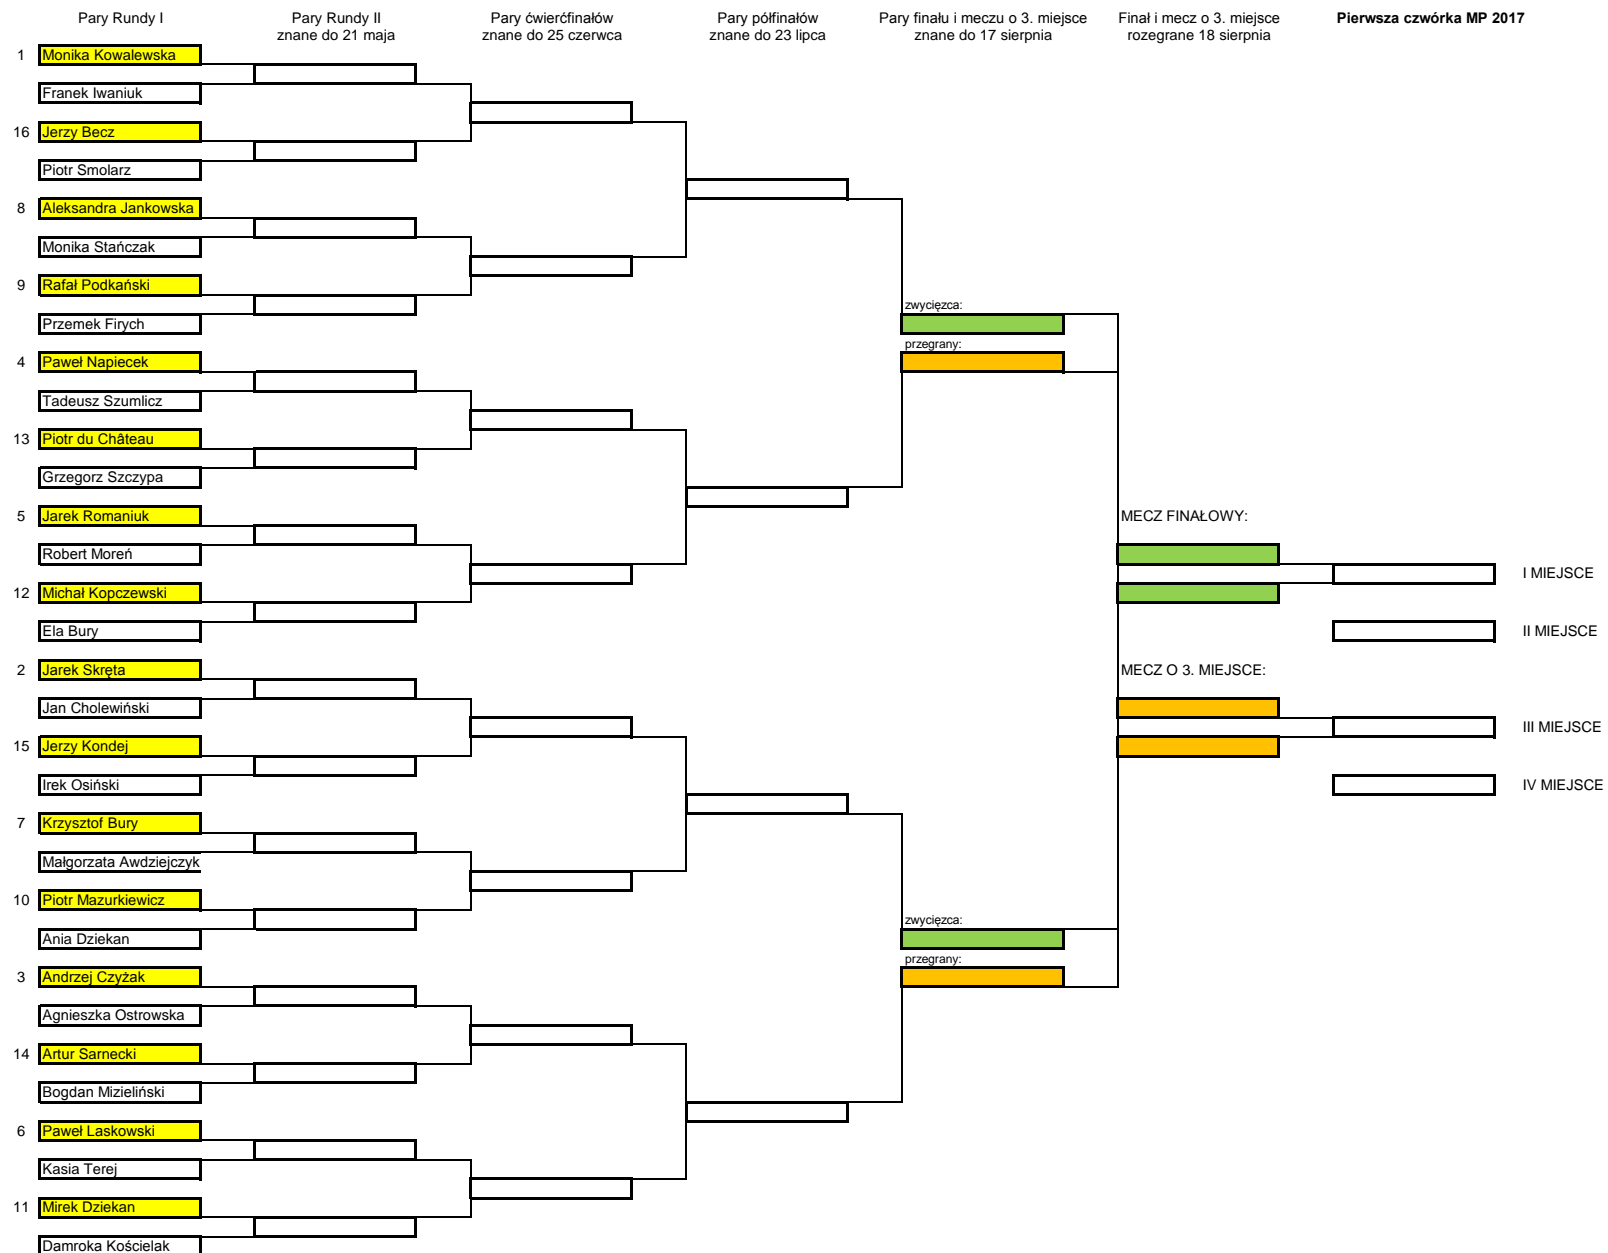

TABELA MATCH PLAY 2017 KRÓLEWSKIEGO KLUBU GOLFOWEGO W WILANOWIE

Pierwsza czwórka MP 2017